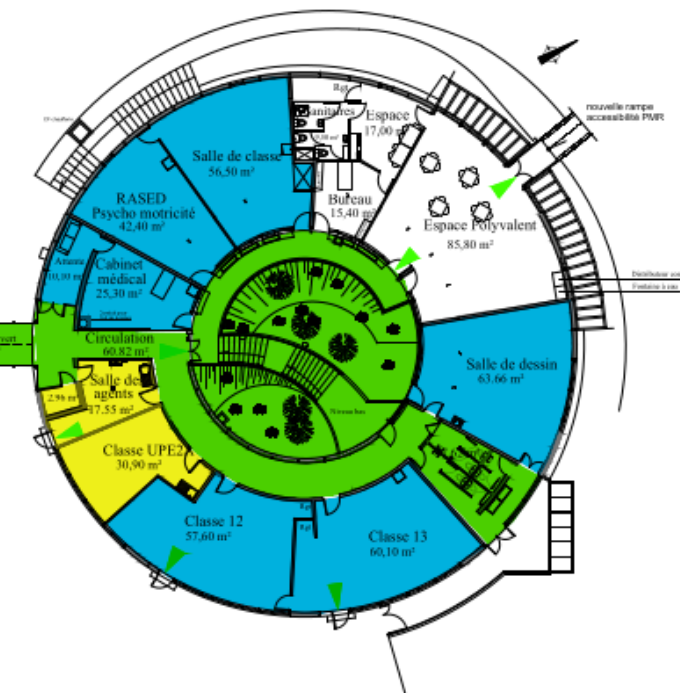

VILLE DE SCEAUX

Groupe scolaire des Blagis
Ecole maternelle
1 place des Ailantes

Périmètre partagé

Périmètre Education nationale le temps scolaire

Périmètre Ville

0 10 m

Ocotbre 2015

VILLE DE SCEAUX

GRUPE SCOLAIRE DES BLAGIS Ecole élémentaire

Etat actuel

ROTONDE niveau haut

ROTONDE niveau bas

Périmètre partagé

Périmètre Education nationale temps scolaire

Périmètre Ville

Septembre 2015

VILLE DE SCEAUX

Groupe scolaire du Centre
Ecole maternelle

Rez-de-chaussée

Juin 2005

Echelle : 1/200ème

Périmètre partagé

Périmètre Education nationale temps scolaire

Périmètre Ville