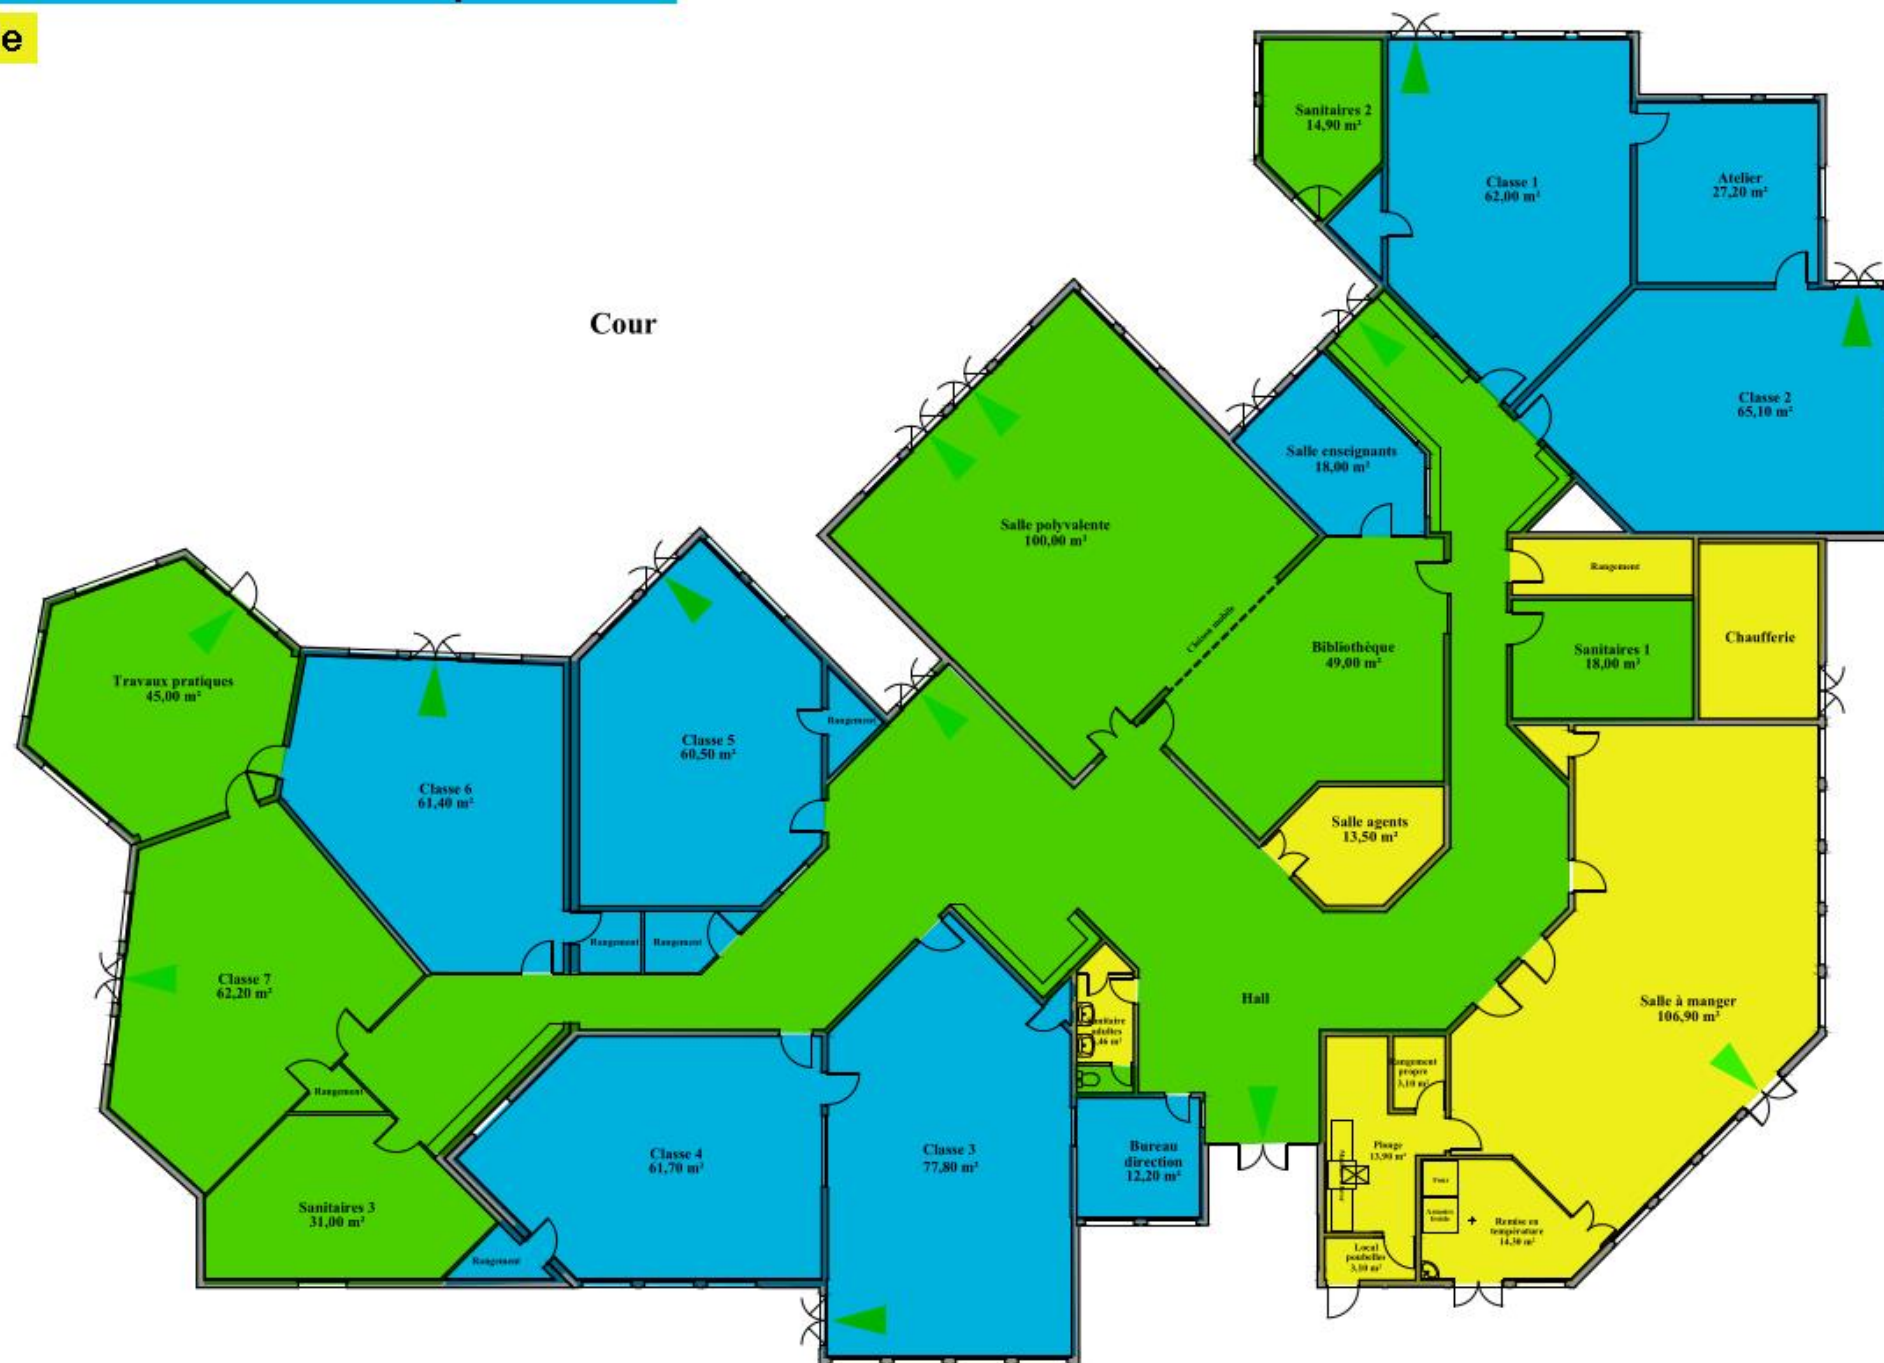

VILLE DE SCEAUX

Groupe scolaire des Blagis
Ecole maternelle
1 place des Ailantes

Périmètre partagé

Périmètre Education nationale le temps scolaire

Périmètre Ville

0 10 m

Ocotbre 2015

VILLE DE SCEAUX

GRUPE SCOLAIRE DES BLAGIS Ecole élémentaire

Etat actuel

ROTONDE niveau haut

ROTONDE niveau bas

Périmètre partagé

Périmètre Education nationale temps scolaire

Périmètre Ville

Septembre 2015

VILLE DE SCEAUX

Groupe scolaire du Centre
Ecole maternelle

Rez-de-chaussée

Juin 2005

Echelle : 1/200ème

Périmètre partagé

Périmètre Education nationale temps scolaire

Périmètre Ville