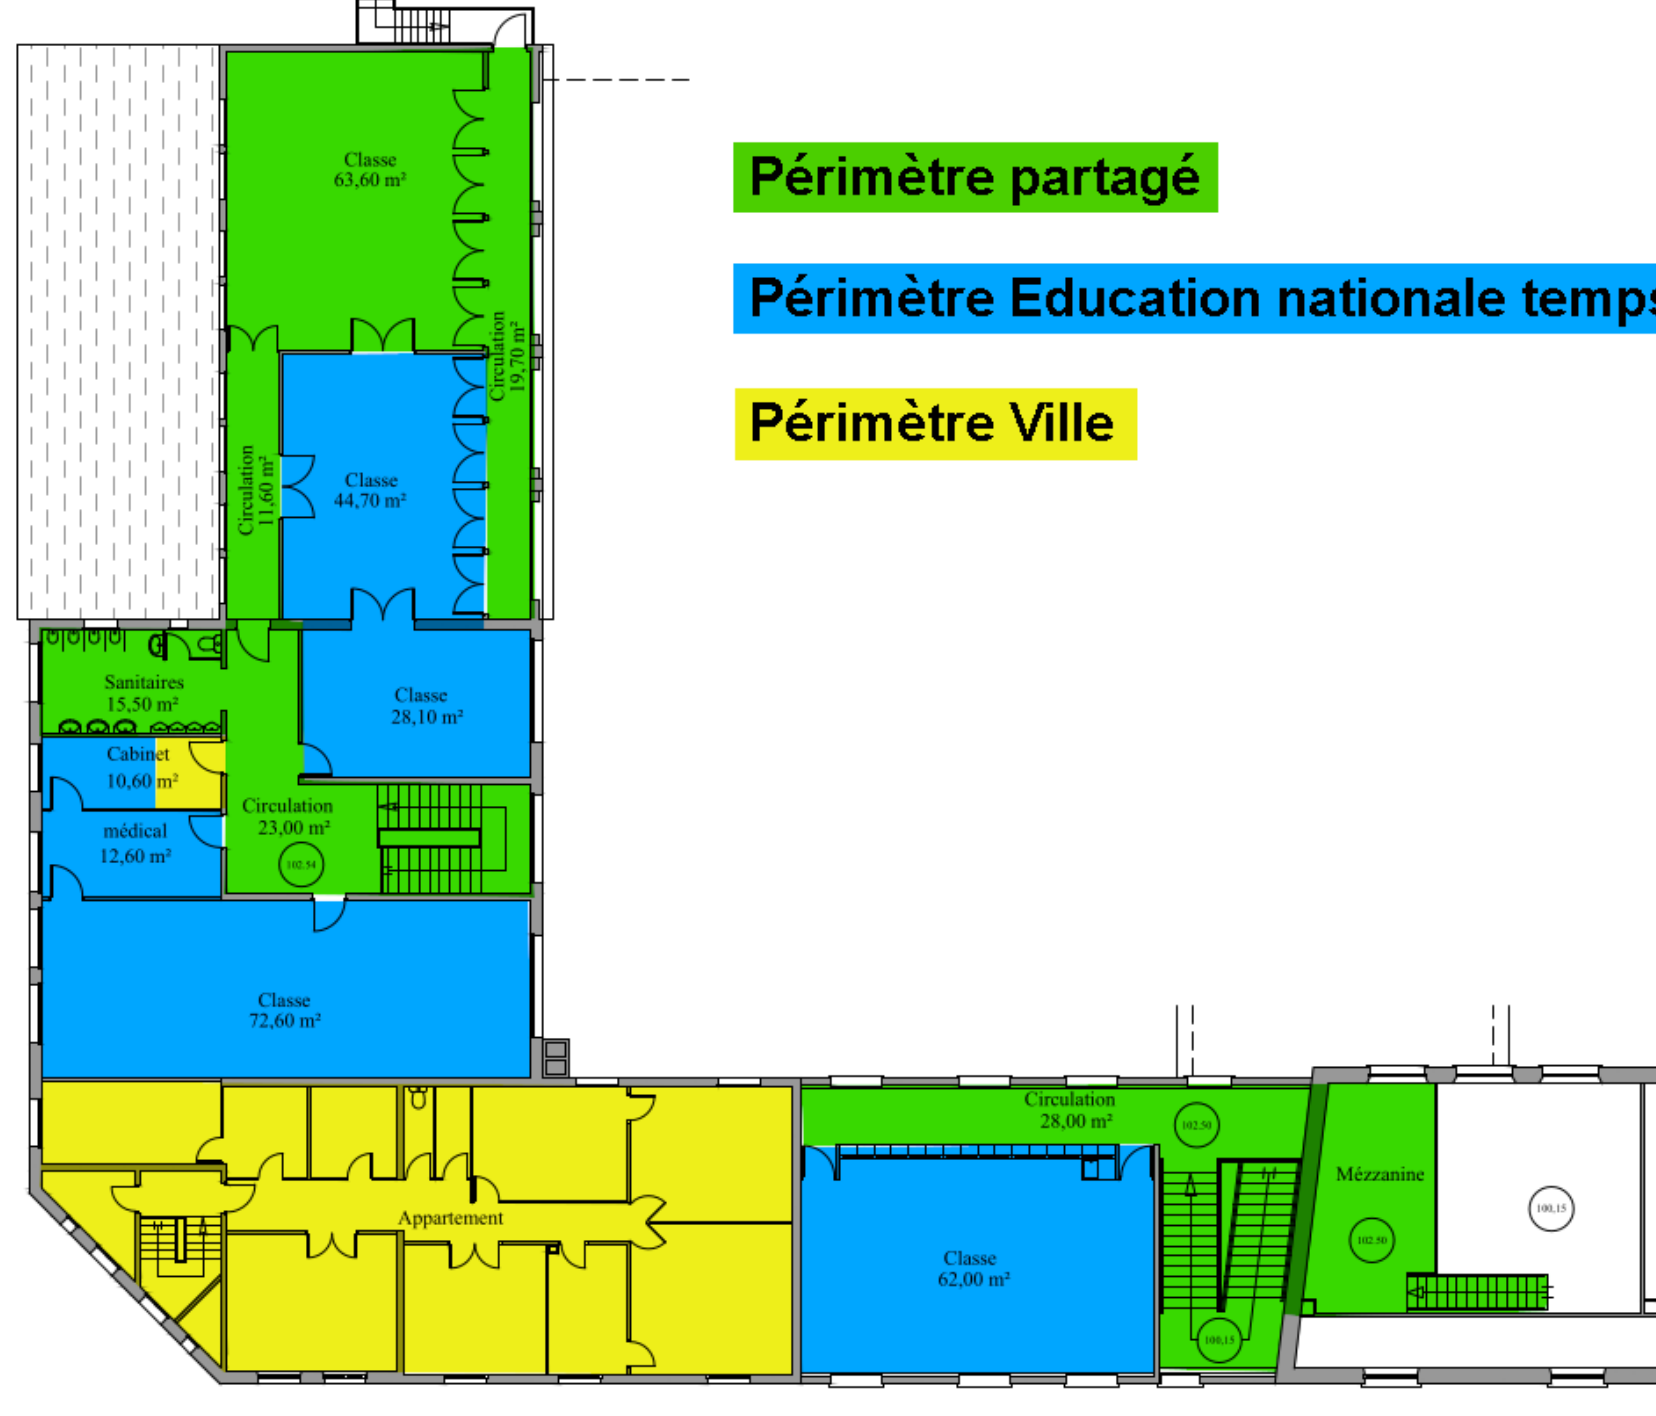

VILLE DE SCEAUX

Groupe scolaire du Centre
Ecole maternelle

Rez-de-chaussée

Juin 2005

Echelle : 1/200ème

Périmètre partagé

Périmètre Education nationale temps scolaire

Périmètre Ville

Rue des Ecoles

Rue Marguerite Renaudin

VILLE DE SCEAUX

**Groupe scolaire du Centre
Ecole maternelle**

Etage

Juin 2005

Echelle : 1/200ème

Périmètre partagé

Périmètre Education nationale temps scolaire

Périmètre Ville

VILLE DE SCEAUX

GRUPE SCOLAIRE DU CENTRE
Ecole élémentaire

Rez-de-chaussée
Etat actuel

Périmètre partagé

Périmètre Education nationale temps scolaire