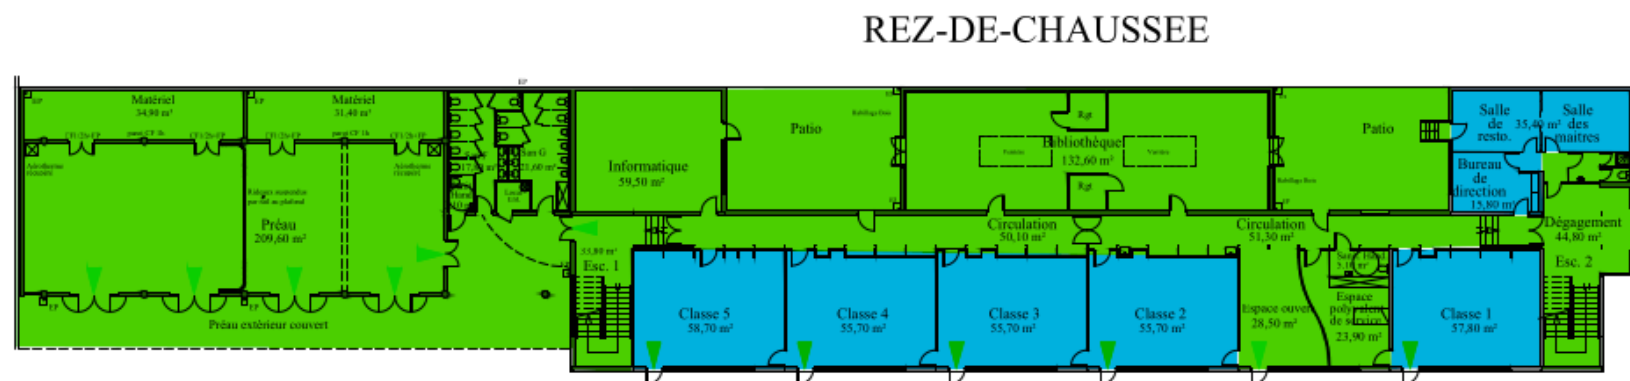

VILLE DE SCEAUX

GRUPE SCOLAIRE DES BLAGIS Ecole élémentaire

Etat actuel