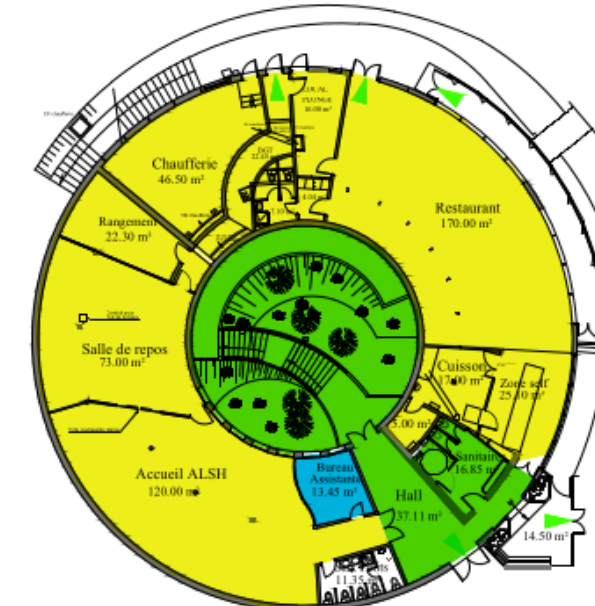

ROTONDE niveau bas