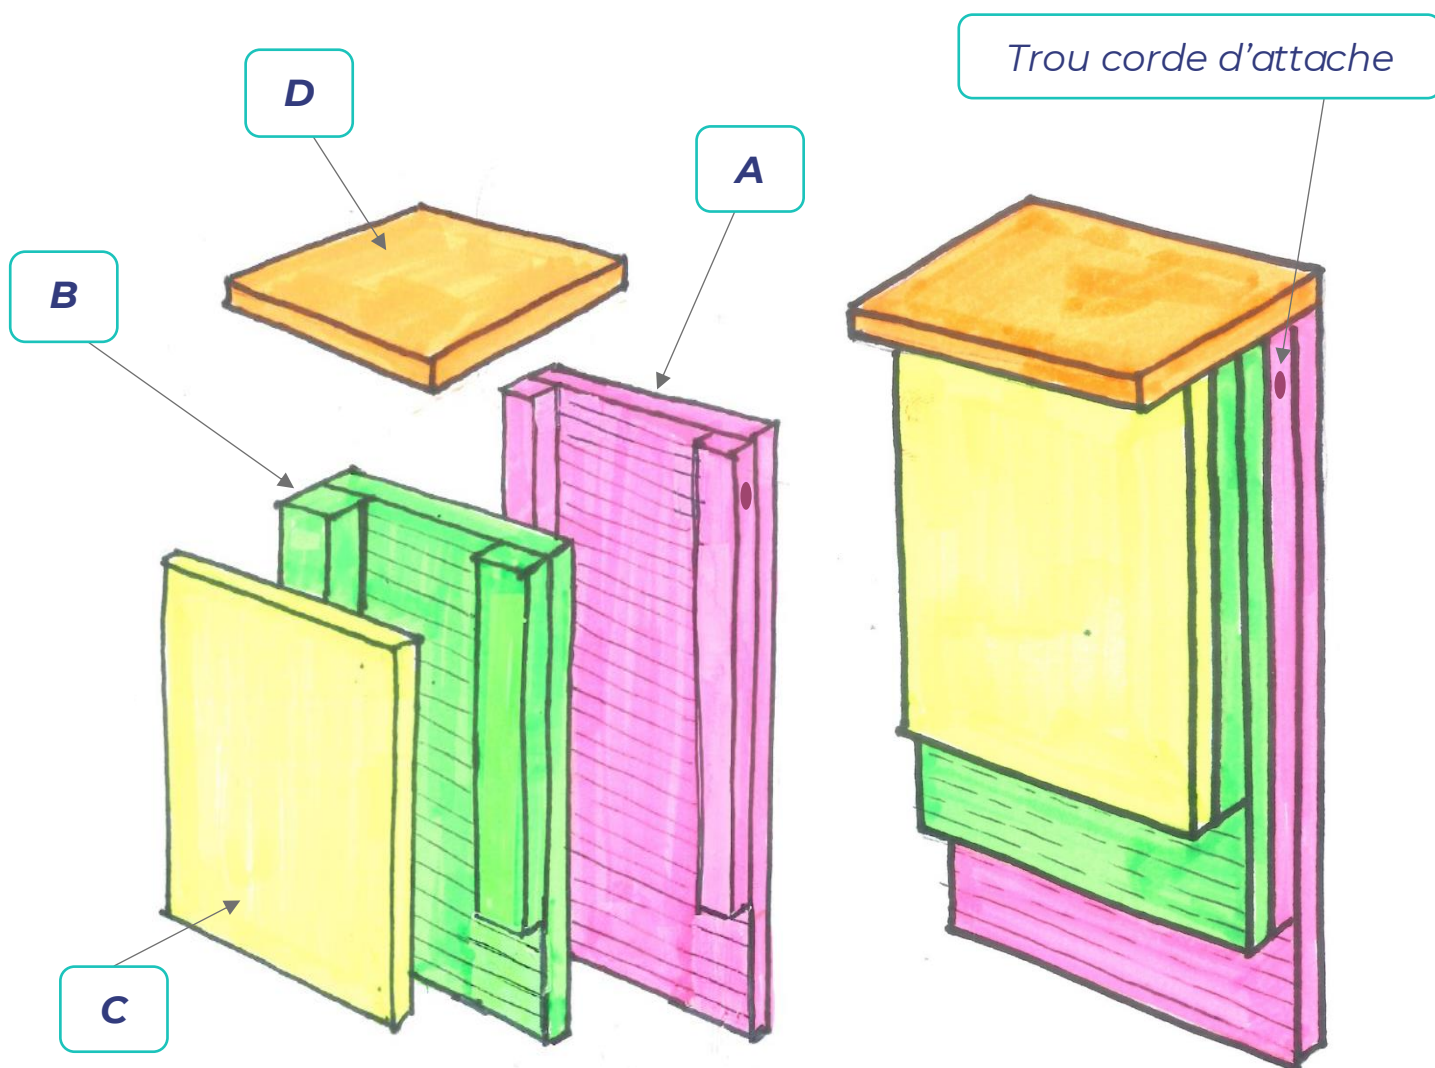

EMMAÛS FRANCE

ASSOCIATION
ESPACES

L'INSERTION
PAR L'ÉCOLOGIE
URBAINE

MONTAGE

ABRI A CHAUVE-SOURIS

Montage simple de planches en bois brut préalablement trouées.

- 1 Assembler la partie A après avoir mis la corde d'attache
- 2 Assembler la partie B et fixer là à A
- 3 Fixer la partie C à B, fixer D et accrocher l'ensemble avec la corde d'attache

Plan de construction et de découpe